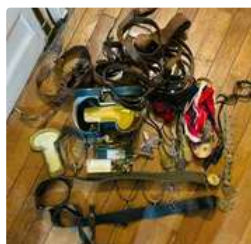

Est. : 400 - 600 €

Lot n°160 Cuirasse d'officier de cuirassiers. En tôle de fer...

Est. : 400 - 600 €

Lot n°161 Bicorne d'officier de marine. En feutre. Ganse en...

Est. : 300 - 500 €

Lot n°162 Ensemble d'équipements comprenant : -Ceinture...

Est. : 150 - 200 €

Lot n°163 Ensemble de huit coiffures : -Képi de général de...

Est. : 300 - 400 €

Lot n°164 AFRIQUE Deux sculptures d'ancêtre...

Est. : 300 - 400 €

Lot n°165 BIRMANIE Ornement de faitage, chofa, en bois laqué...